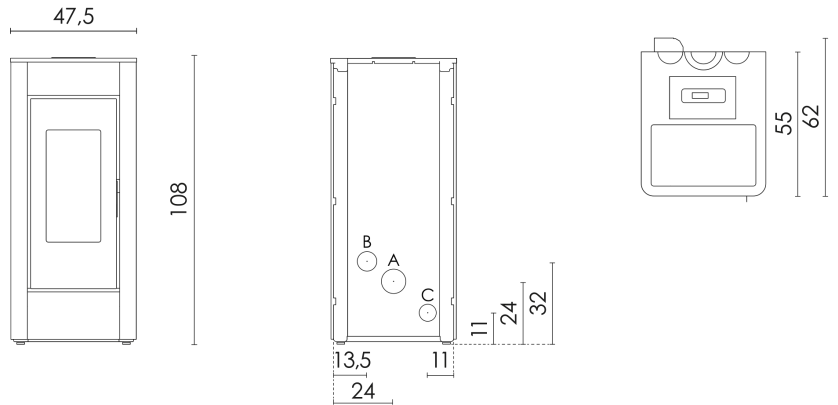

Certificate model name: SPARK 11 T1

Poêles à granulés Air

DONNÉES TECHNIQUES

Puissance thermique (au min-au max)	kW	3,0 - 10,5
Puissance thermique introduite (au max)	kW	12,0
Puissance utile à l'eau (au min-au max)	kW	- -
Efficacité énergétique saisonnière	ηs [%]	84
Rendement utile (au min-au max)	%	90 - 88
Volume chauffable (au min-au max)	m ³	84 - 294
CO ₂ (au min-au max)	%	6,3 - 11,4
Emissions CO (13% O ₂) (au min-au max)	mg/Nm ³	230 - 159
Emissions OGC (13% O ₂) (au min-au max)	mg/Nm ³	5,0 - 5,0
Emissions NOX (13% O ₂) (au min-au max)	mg/Nm ³	130 - 100
Contenu de poussières à 13% O ₂ (au min-au max)	mg/Nm ³	20 - 15
Combustible Pellet	mm	Ø 6 L=3+40
Capacité réservoir	kg	25
Consommation horaire (au min-au max)	kg/h	0,7 - 2,5
Autonomie (au min-au max)	h	36 - 10
Tension d'alimentation et fréquence	V-Hz	230-50
Absorption électrique d'allumage	W	340
Absorption électrique de travail (au max)	W	120
Dépression cheminée (au min-au max)	Pa	2 - 12
Masse des fumées (au min-au max)	g/sec	4,0 - 8,0
Température de fumée en sortie (au min-au max)	°C	114 - 235
Distance du matériau comb. (arrière/côté/sous)	mm	200 / 300 / 0
Distance du matériau comb. (avant/supérieur)	mm	1000 / 750
Evacuation des fumées (A)	Ø mm	80
Prise d'air comburant (B)	Ø mm	60
Sortie de canalisation (C)	Ø mm	80
Canalisable jusqu'à	m	6
Type d'appareil (étanchéité)	Type	CC50

EN 16510-1:2022 / EN 16510-2-6:2022
CE

PACKAGE POÊLE

	L (cm)	H (cm)	P (cm)
	80	126	68
	Volume (m ³)	0,69	
	Poids brut (kg)	118	
	Poids net (kg)	108	

STOCKAGE

	N° (max)
	1

TRANSPORTS

60 pz