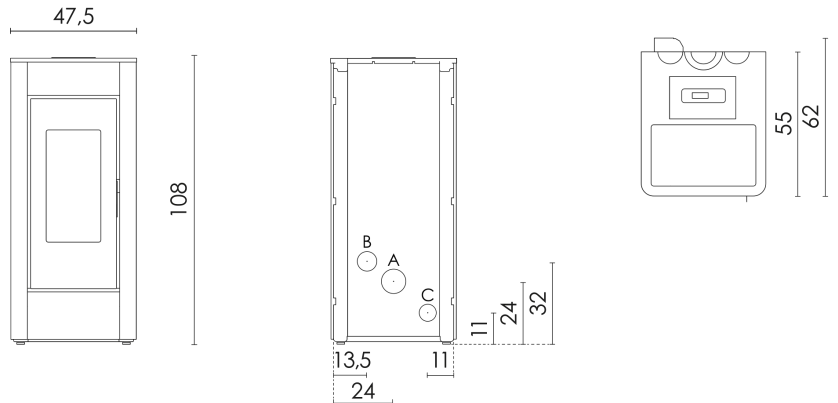

Certificate model name: SPARK 11 T1

Estufas de pellet Air Plus

DATOS TÉCNICOS

Potencia térmica (al mín-al máx)	kW	3,0 - 10,5
Potencia térmica introducida (al máx)	kW	12,0
Potencia útil con agua (al mín-al máx)	kW	- -
Eficiencia energética estacional	η_s [%]	84
Rendimiento útil (al mín-al máx)	%	90 - 88
Volumen calentable (al mín-al máx)	m ³	84 - 294
CO ₂ (al mín-al máx)	%	6,3 - 11,4
Emisiones CO (13% O ₂) (al mín-al máx)	mg/Nm ³	230 - 159
Emisiones OGC (13% O ₂) (al mín-al máx)	mg/Nm ³	5,0 - 5,0
Emisiones NOX (13% O ₂) (al mín-al máx)	mg/Nm ³	130 - 100
Contenido de polvos al 13% O ₂ (al mín-al máx)	mg/Nm ³	20 - 15
Combustible Pellet	mm	Ø6 L=3+40
Capacidad del depósito	kg	25
Consumo horario (al mín-al máx)	kg/h	0,7 - 2,5
Autonomía (al mín-al máx)	h	36 - 10
Tensión de alimentación y frecuencia	V-Hz	230-50
Consumo eléctrico en encendido	W	340
Consumo eléctrico en trabajo (al máx)	W	120
Tiraje para cálculo del dimensionamiento de chimenea (EN 13384-1)	Pa	2 - 12
Masa de humos (al mín-al máx)	g/sec	4,0 - 8,0
Temperatura de humos en salida (al mín-al máx)	°C	114 - 235
Distancia al material comb. (detrás/lado/debajo)	mm	200 / 300 / 0
Distancia al material comb. (frontal/superior)	mm	1000 / 750
Descarga de humos (A)	Ø mm	80
Entrada de aire combutente (B)	Ø mm	60
Salida canalización (C)	Ø mm	80
Canalizable hasta	m	6
Tipo de aparato (hermeticidad)	Type	CC50

EN 16510-1:2022 / EN 16510-2-6:2022
CE

PAQUETE ESTUFA

	L (cm)	H (cm)	P (cm)
	80	126	68
	Volumen (m ³)		0,69
	Peso bruto (kg)		118
	Peso neto (kg)		108

ALMACENAMIENTO

	N° (max)
	1
MAX 1	

TRANSPORTE

60 pz