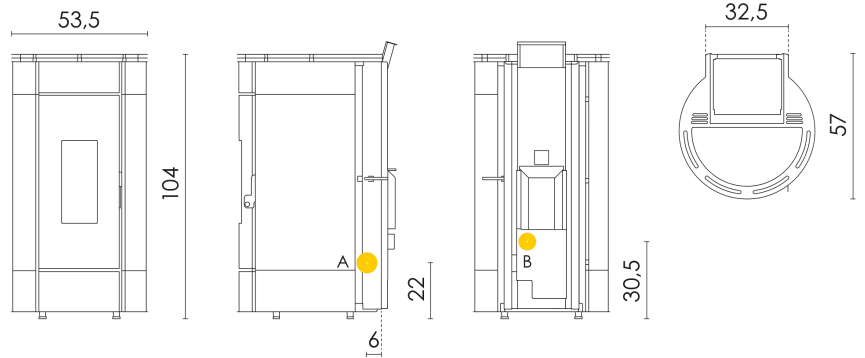

Certificate model name: GLOBE AIRTIGHT

Pelletofen Air

TECHNISCHE DATEN

Nennwärmeleistungsbereich	kW	3,3 - 11,0
Feuerungswärmeleistung (Volllast)	kW	12,1
Wärmeleistung Wasseranteil (Teillast-Volllast)	kW	-
Saisonale Energieeffizienz	ηs [%]	87
Wirkungsgradbereich	%	93 - 91
Beheizbares Volumen (Teillast-Volllast)	m ³	94 - 314
CO ₂ (Teillast-Volllast)	%	6,6 - 12,7
Emissionen CO (13% O ₂)	mg/Nm ³	268 - 27
Emissionen OGC (13% O ₂)	mg/Nm ³	7 - 2
Emissionen NOX (13% O ₂)	mg/Nm ³	105 - 119
Feinstaubinhalt bei 13% O ₂ (Teillast-Volllast)	mg/Nm ³	11 - 14
Brennstoff Pellet	mm	Ø6 L=3+40
Inhalt Pelletbehälter	kg	22
Pelletverbrauch pro Stunde (Teillast-Volllast)	kg/h	0,7 - 2,6
Betriebsautonomie (Teillast-Volllast)	h	30 - 8
Netzspannung/Frequenz	V-Hz	230-50
Elektrische Leistungsaufnahme bei Zündung	W	360
Elektr. Leistungsaufnahme im Betrieb (Volllast)	W	137,3
Empfohlener Förderdruck (Teillast-Volllast)	Pa	9 - 10
Abgasmassenstrom (Teillast-Volllast)	g/sec	3,7 - 7,1
Abgastemperatur (Teillast-Volllast)	°C	96 - 190
Abstand zu brennbarem Material (Rückseite/Seite/Unterseite)	mm	200 / 300 / 0
Abstand zu brennbarem Material (Vorderseite/Oberseite)	mm	1000 / 0
Rauchrohranschluss (A)	Ø mm	80
Frischlufteinlass (B)	Ø mm	60
Kanalisationsauslass (C)	Ø mm	0
Warmluft kanalisierbar bis zu	m	0

ZERTIFIZIERUNGEN

European standards
Art. 15A B-VG 2015
BImSchV 2015
Regensburg
München
Stuttgart
Aachen

EN 14785:2006
CE

OFEN VERPACKUNG

	L (cm)	H (cm)	P (cm)
	80	125	71
	Volumen (m ³)		0,71
	Bruttogewicht (kg)		108
	Nettogewicht (kg)		98