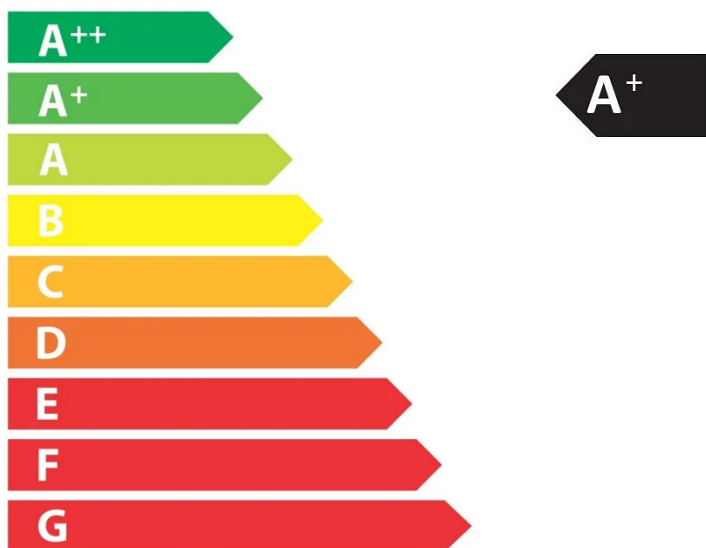

# ENERG

енергия · ενεργεια

CADEL S.R.L.

SOUND 7 PS T2

**7,0**  
kW

ENERGIA · ЕНЕРГИЯ · ΕΝΕΡΓΕΙΑ · ENERGIJA · ENERGY · ENERGIE · ENERGI

2015/1186