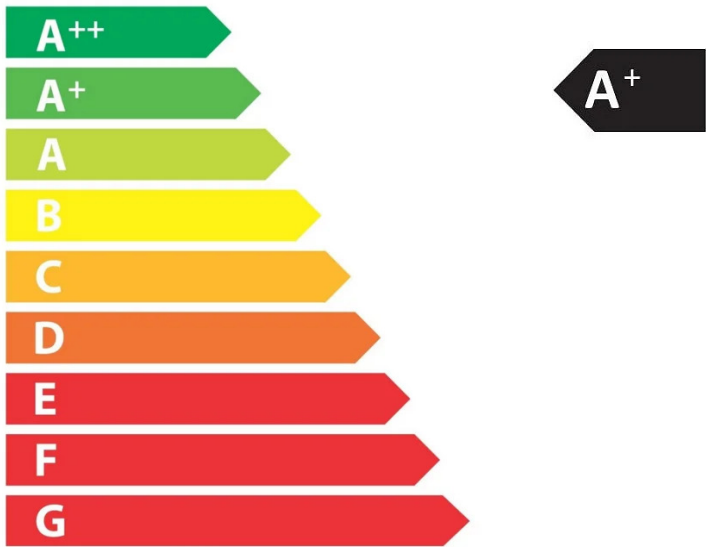

**ENERG**  
енергия · ενεργεια

CADEL S.R.L.

ROXY 7 T2

**6,9**  
kW

ENERGIA · ЕНЕРГИЯ · ΕΝΕΡΓΕΙΑ · ENERGIJA · ENERGY · ENERGIE · ENERGI

2015/1186