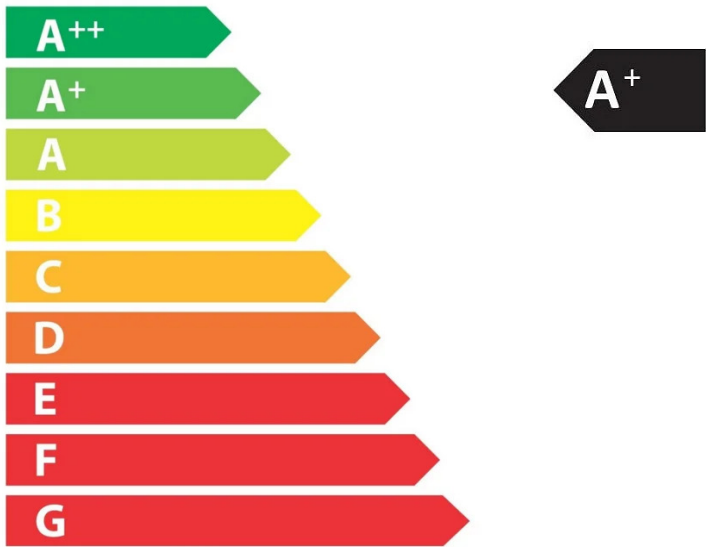

ENERG
енергия · ενεργεια

CADEL S.R.L.

GLOBE AIRTIGHT

11,0
kW

0,0
kW

ENERGIA · ЕНЕРГИЯ · ΕΝΕΡΓΕΙΑ · ENERGIJA · ENERGY · ENERGIE · ENERGI

2015/1186