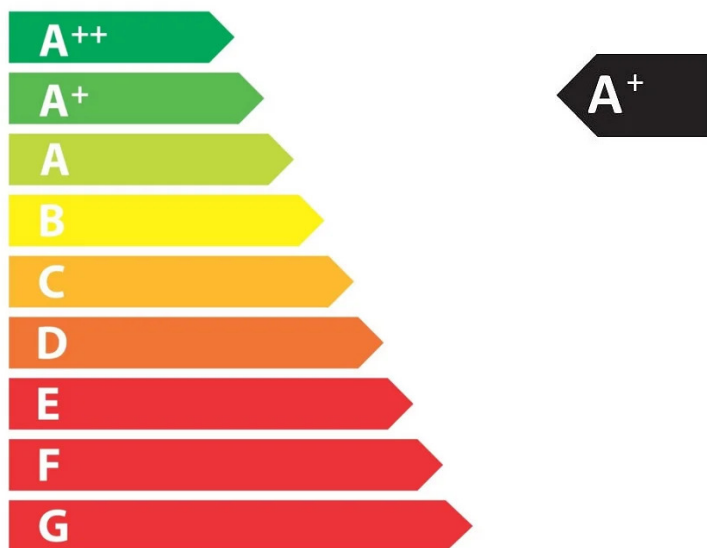

# ENERG

енергия · ενεργεια

CADEL S.R.L.

FLOS 8 WOOD AIR T2

**7,5**  
kW

ENERGIA · ЕНЕРГИЯ · ΕΝΕΡΓΕΙΑ · ENERGIJA · ENERGY · ENERGIE · ENERGI

2015/1186