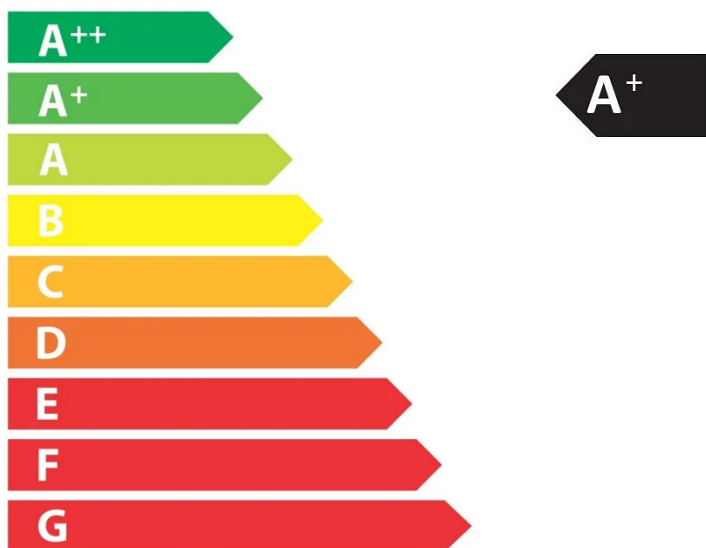

ENERG

енергия · ενεργεια

CADEL S.R.L.

TABLA 7 T2

7,0
kW

ENERGIA · ЕНЕРГИЯ · ΕΝΕΡΓΕΙΑ · ENERGIJA · ENERGY · ENERGIE · ENERGI

2015/1186