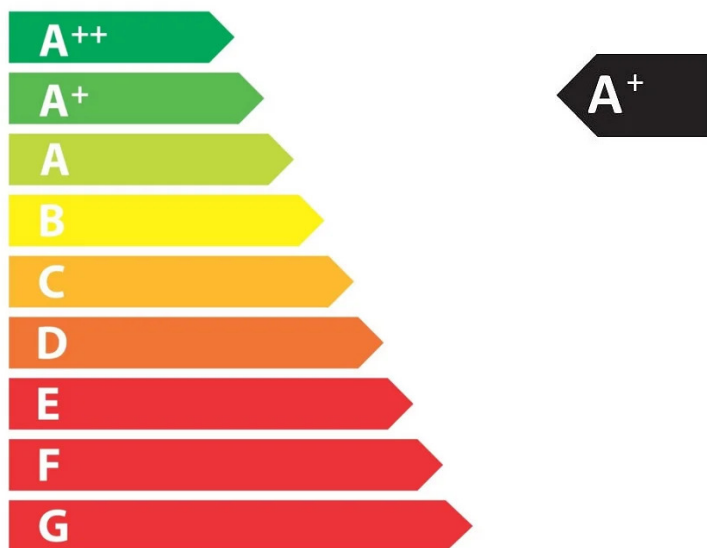

ENERG

енергия · ενεργεια

CADEL S.R.L.

XEL 7 BI-FLUX T2

6,9
kW

ENERGIA · ЕНЕРГИЯ · ΕΝΕΡΓΕΙΑ · ENERGIJA · ENERGY · ENERGIE · ENERGI

2015/1186