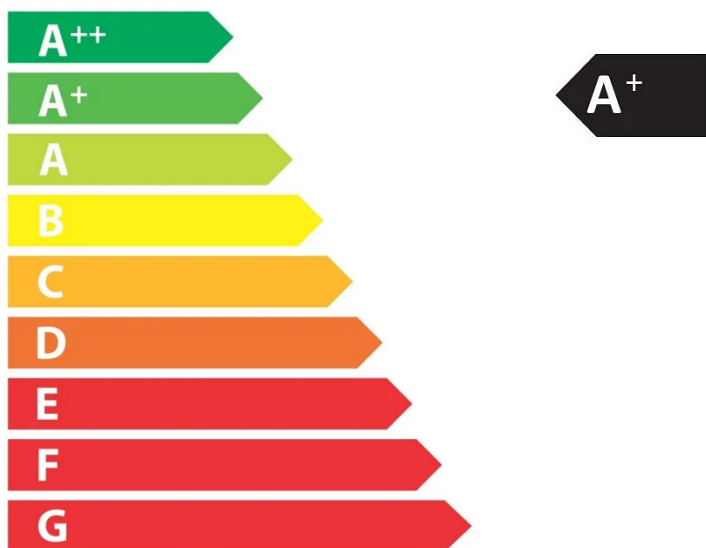

ENERG

енергия · ενεργεια

CADEL S.R.L.

MODO 9 T2

9,0
kW

ENERGIA · ЕНЕРГИЯ · ΕΝΕΡΓΕΙΑ · ENERGIJA · ENERGY · ENERGIE · ENERGI

2015/1186