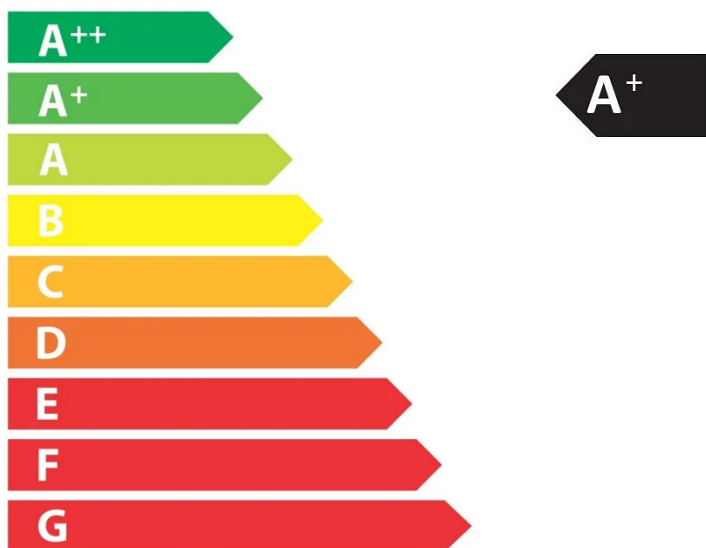

# ENERG

енергия · ενεργεια

CADEL S.R.L.

CHROME 5 AIRTIGHT

**5,5**  
kW

ENERGIA · ЕНЕРГИЯ · ΕΝΕΡΓΕΙΑ · ENERGIJA · ENERGY · ENERGIE · ENERGI

2015/1186