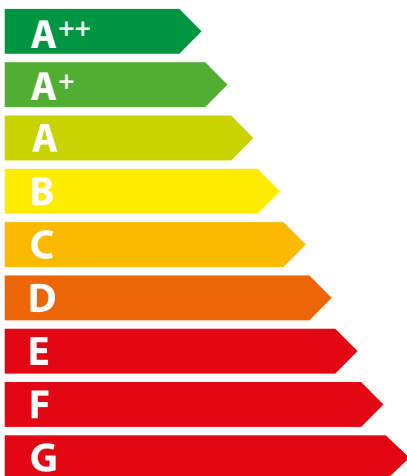

HUBLOT 8 WOOD AIR T2

7,5
kW

ENERGIA · ЕНЕРГИЯ · ΕΝΕΡΓΕΙΑ · ENERGIJA · ENERGY · ENERGIE · ENERGI

2015/1186