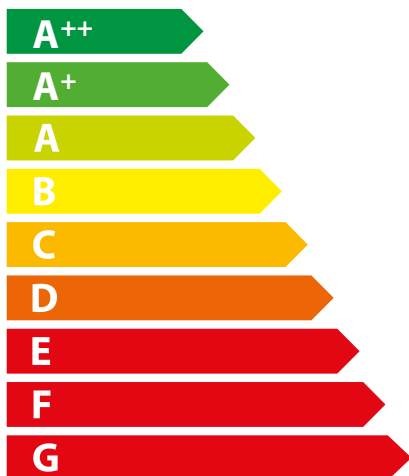

# ENERG

енергия · ενεργεια

CADEL S.R.L.

HUBLOT 7 WOOD AIR T1

**7,0**  
kW

ENERGIA · ЕНЕРГИЯ · ΕΝΕΡΓΕΙΑ · ENERGIJA · ENERGY · ENERGIE · ENERGI

2015/1186