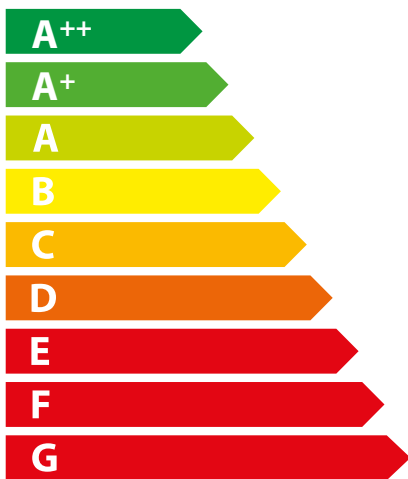

EL30208

ENERG

енергия · ενεργεια

CADEL S.R.L.

SOUND 7 PS T2

7,0
kW

ENERGIA · ЕНЕРГИЯ · ΕΝΕΡΓΕΙΑ · ENERGIJA · ENERGY · ENERGIE · ENERGI

2015/1186