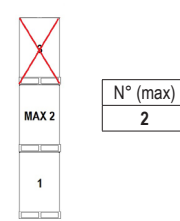

CRISTAL 9 Airtech

PELLET AIR - Pelletkachels

CADEL

Certificate model name: CRISTAL 9 AIRTECH T1

Nominaal vermogen	kW	8,5
Beperkt vermogen	kW	3,2
Ingevoerd thermisch vermogen (max)	kW	9,4
Nominaal nuttig vermogen met water	kW	-
Beperkt nuttig vermogen met water	kW	-
Seizoensgebonden energie-efficiëntie	ηs [%]	87
Nominaal rendement	%	90
Beperkt rendement	%	90
Verwarmbaar volume (min-max)	m³	90 - 238
CO bij 13% O₂, nominaal	%	0,010
CO bij 13% O₂, beperkt	%	0,013
Onderwerpen CO (13% O₂) (min-max)	mg/Nm³	163 - 125
Onderwerpen OGC (13% O₂) (min-max)	mg/Nm³	1 - 1
Onderwerpen NOX (13% O₂) (min-max)	mg/Nm³	110 - 100
Stofgehalte bij 13% O₂ (min-max)	mg/Nm³	15 - 15
Capaciteit van de ketel (H₂O)	l	-
Capaciteit voorraadbak	kg	20
Brandstof		Pellet ø6
Verbruik per uur (min-max)	kg/h	0,7 - 1,9
Autonomie (min-max)	h	29 - 11
Elektrische opname bij inschakeling (max)	W	370
Elektrische opname tijdens de werking (max)	W	110
Voedingsspanning en frequentie	V - Hz	230 - 50
Onderdruk rookkanaal	Pa	11
Massa rookgassen (min-max)	g/sec	3,6 - 5,3
Temperatuur rookgassen bij uitgang (max)	°C	180
Nettogewicht	kg	95
Brutogewicht	kg	105
Rookgasenafoer (A)	Ø mm	80
Inlaat verbrandingslucht (B)	Ø mm	60
Uitgang kanalisering (C)	Ø mm	-
Kanaliseerbaar tot	m	-

COMBINATIES

7024008	Metaal wit	EAN 8053859019299
7024009	Metaal rood	EAN 8053859019305
7024010	Metaal antraciet	EAN 8053859019312
OPTIONAL :		
5024007	Top rookgasafvoer kit	EAN 8053859020677
5024008	Top + concentrische rookgasafvoer kit	EAN 8053859020684
5024006	Kit UPS Ready	EAN 8053859020448

PLUS