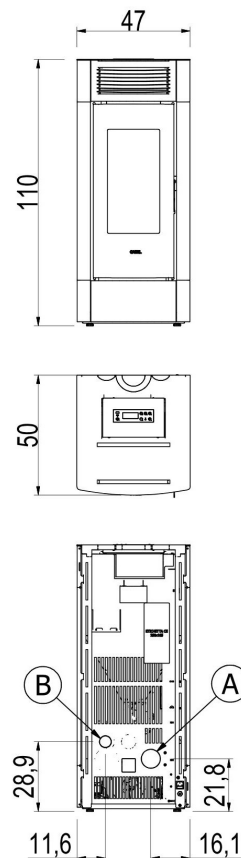

# CADEL

Certificate model name: CRISTAL 9 AIRTECH T1

Nominaal vermogen	kW	8,5
Beperkt vermogen	kW	3,2
Ingevoerd thermisch vermogen (max)	kW	9,4
Nominaal nuttig vermogen met water	kW	-
Beperkt nuttig vermogen met water	kW	-
Seizoensgebonden energie-efficiëntie	ηs [%]	87
Nominaal rendement	%	90
Beperkt rendement	%	90
Verwarmbaar volume (min-max)	m <sup>3</sup>	90 - 238
CO bij 13% O <sub>2</sub> , nominaal	%	0,010
CO bij 13% O <sub>2</sub> , beperkt	%	0,013
Onderwerpen CO (13% O <sub>2</sub> ) (min-max)	mg/Nm <sup>3</sup>	163 - 125
Onderwerpen OGC (13% O <sub>2</sub> ) (min-max)	mg/Nm <sup>3</sup>	1 - 1
Onderwerpen NOX (13% O <sub>2</sub> ) (min-max)	mg/Nm <sup>3</sup>	110 - 100
Stofgehalte bij 13% O <sub>2</sub> (min-max)	mg/Nm <sup>3</sup>	15 - 15
Capaciteit van de ketel (H <sub>2</sub> O)	l	-
Capaciteit voorraadbak	kg	20
Brandstof		Pellet ø6
Verbruik per uur (min-max)	kg/h	0,7 - 1,9
Autonomie (min-max)	h	29 - 11
Elektrische opname bij inschakeling (max)	W	370
Elektrische opname tijdens de werking (max)	W	110
Voedingsspanning en frequentie	V - Hz	230 - 50
Onderdruk rookkanaal	Pa	11
Massa rookgassen (min-max)	g/sec	3,6 - 5,3
Temperatuur rookgassen bij uitgang (max)	°C	180
Nettogewicht	kg	95
Brutogewicht	kg	105
Rookgasenafoer (A)	Ø mm	80
Inlaat verbrandingslucht (B)	Ø mm	60
Uitgang kanalisering (C)	Ø mm	-
Kanaliseerbaar tot	m	-

## VERPAKKING KACHEL

L (cm)	H (cm)	P (cm)
79	126	67

VOLUME (m <sup>3</sup> )
0,67

## VERPAKKING AFWERKINGEN

L (cm)	H (cm)	P (cm)