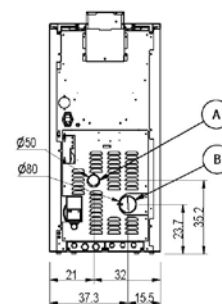

RIVER IDRO 16

PELLET IDRO - Verwarmingskachels op pellet

CADEL

Certificate model name : RIVER IDRO 16 T2

Nominaal vermogen	kW	16.1
Beperkt vermogen	kW	4.9
Ingevoerd thermisch vermogen (max)	kW	17.1
Nominaal nuttig vermogen met water	kW	12.9
Beperkt nuttig vermogen met water	kW	3.4
Seizoensgebonden energie-efficiëntie	ηs [%]	89
Nominaal rendement	%	93.7
Beperkt rendement	%	96.7
Verwarmbaar volume (min-max)	m³	137 - 451
CO bij 13% O ₂ , nominaal	%	0.008
CO bij 13% O ₂ , beperkt	%	0.012
Onderwerpen CO (13% O ₂) (min-max)	mg/Nm³	150 - 100
Onderwerpen OGC (13% O ₂) (min-max)	mg/Nm³	3 - 2
Onderwerpen NOX (13% O ₂) (min-max)	mg/Nm³	94 - 95
Stofgehalte bij 13% O ₂ (min-max)	mg/Nm³	18 - 13
Capaciteit van de ketel (H ₂ O)	l	14
Capaciteit voorraadbak	kg	22
Brandstof		Pellet ø6
Verbruik per uur (min-max)	kg/h	1 - 3.6
Autonomie (min-max)	h	6 - 22
Elektrische opname bij inschakeling (max)	W	343
Elektrische opname tijdens de werking (max)	W	117
Voedingsspanning en frequentie	V - Hz	230 - 50
Onderdruk rookkanaal	Pa	12
Massa rookgassen (min-max)	g/sec	4.5 - 9.8
Temperatuur rookgassen bij uitgang (max)	°C	116
Nettogewicht	kg	136-167
Brutogewicht	kg	146-177
Rookgasenafoer (A)	Ø mm	80
Inlaat verbrandingslucht (B)	Ø mm	50
Uitgang kanalisering (C)	Ø mm	-
Kanaliseerbaar tot	m	-

VERPAKKING KACHEL

L (cm)	H (cm)	P (cm)
79	131,8	70

VOLUME (m³)
0,74

VERPAKKING AFWERKINGEN

L (cm)	H (cm)	P (cm)

OPSLAG

TRANSPORT