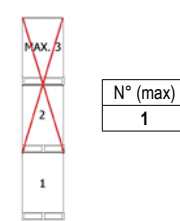

VERPAKKING KACHEL

L (cm)	H (cm)	P (cm)
79	131,8	70

VOLUME (m³)
0,74

VERPAKKING AFWERKINGEN

L (cm)	H (cm)	P (cm)

OPSLAG

TRANSPORT