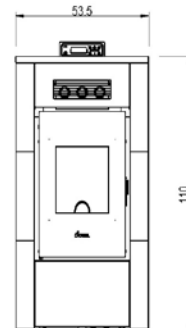

RIVER IDRO 16

PELLET IDRO - Verwarmingskachels op pellet

CADEL

Certificate model name : RIVER IDRO 16 T2

Nominaal vermogen	kW	16.1
Beperkt vermogen	kW	4.9
Ingevoerd thermisch vermogen (max)	kW	17.1
Nominaal nuttig vermogen met water	kW	12.9
Beperkt nuttig vermogen met water	kW	3.4
Seizoensgebonden energie-efficiëntie	ηs [%]	89
Nominaal rendement	%	93.7
Beperkt rendement	%	96.7
Verwarmbaar volume (min-max)	m³	137 - 451
CO bij 13% O ₂ , nominaal	%	0.008
CO bij 13% O ₂ , beperkt	%	0.012
Onderwerpen CO (13% O ₂) (min-max)	mg/Nm³	150 - 100
Onderwerpen OGC (13% O ₂) (min-max)	mg/Nm³	3 - 2
Onderwerpen NOX (13% O ₂) (min-max)	mg/Nm³	94 - 95
Stofgehalte bij 13% O ₂ (min-max)	mg/Nm³	18 - 13
Capaciteit van de ketel (H ₂ O)	l	14
Capaciteit voorraadbak	kg	22
Brandstof		Pellet ø6
Verbruik per uur (min-max)	kg/h	1 - 3.6
Autonomie (min-max)	h	6 - 22
Elektrische opname bij inschakeling (max)	W	343
Elektrische opname tijdens de werking (max)	W	117
Voedingsspanning en frequentie	V - Hz	230 - 50
Onderdruk rookkanaal	Pa	12
Massa rookgassen (min-max)	g/sec	4.5 - 9.8
Temperatuur rookgassen bij uitgang (max)	°C	116
Nettogewicht	kg	136-167
Brutogewicht	kg	146-177
Rookgasenafoer (A)	Ø mm	80
Inlaat verbrandingslucht (B)	Ø mm	50
Uitgang kanalisering (C)	Ø mm	-
Kanaliseerbaar tot	m	-

VERPAKKING KACHEL

L (cm)	H (cm)	P (cm)
79	131,8	70

VOLUME (m³)
0,74

VERPAKKING AFWERKINGEN

L (cm)	H (cm)	P (cm)

OPSLAG

TRANSPORT