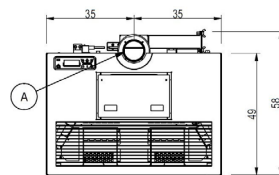

Puissance nominale	kW	9,3
Puissance réduite	kW	2,7
Puissance thermique introduite (max)	kW	10,51
Puissance utile à l'eau nominale	kW	-
Puissance utile à l'eau réduite	kW	-
Rendement nominal	%	89
Rendement réduit	%	93,9
Capacité de chauffe (min-max)	m³	65 - 223
CO à 13% O₂, nominal	%	0,009
CO à 13% O₂, réduit	%	0,021
Emissions CO (13% O₂) (min-max)	mg/Nm³	265 - 107
Emissions OGC (13% O₂) (min-max)	mg/Nm³	3,2 - 2,1
Emissions NOX (13% O₂) (min-max)	mg/Nm³	108 - 119
Contenu de poussières à 13% O₂ (min-max)	mg/Nm³	18 - 19
Capacité chaudière (H₂O)	l	-
Capacité réservoir	kg	11,5
Combustible		Pellet ø6
Consommation horaire (min-max)	kg/h	0,59 - 2,18
Autonomie (min-max)	h	5,3 - 19
Absorption électrique d'allumage (max)	W	346
Absorption électrique de travail (max)	W	113,7
Tension d'alimentation et fréquence	V - Hz	230 - 50
Dépression cheminée	Pa	11,8
Diamètre sortie fumées	mm	80
Diamètre prise d'air comburant	mm	60
Masse des fumées (min-max)	g/sec	2,8 - 5,7
Température des fumées en sortie (max)	°C	190
Poids net	kg	108
Poids brut	kg	121
Tuyau d'évacuation	voir	A
Prise d'air comburant	voir	B
Canalisation	voir	-
Canalisable jusqu'à	m	-