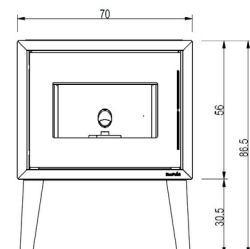

Puissance nominale	kW	9,3
Puissance réduite	kW	2,7
Puissance thermique introduite (max)	kW	10,51
Puissance utile à l'eau nominale	kW	-
Puissance utile à l'eau réduite	kW	-
Rendement nominal	%	89
Rendement réduit	%	93,9
Capacité de chauffe (min-max)	m³	65 - 223
CO à 13% O₂, nominal	%	0,009
CO à 13% O₂, réduit	%	0,021
Emissions CO (13% O₂) (min-max)	mg/Nm³	265 - 107
Emissions OGC (13% O₂) (min-max)	mg/Nm³	3,2 - 2,1
Emissions NOX (13% O₂) (min-max)	mg/Nm³	108 - 119
Contenu de poussières à 13% O₂ (min-max)	mg/Nm³	18 - 19
Capacité chaudière (H₂O)	l	-
Capacité réservoir	kg	11,5
Combustible		Pellet ø6
Consommation horaire (min-max)	kg/h	0,59 - 2,18
Autonomie (min-max)	h	5,3 - 19
Absorption électrique d'allumage (max)	W	346
Absorption électrique de travail (max)	W	113,7
Tension d'alimentation et fréquence	V - Hz	230 - 50
Dépression cheminée	Pa	11,8
Diamètre sortie fumées	mm	80
Diamètre prise d'air comburant	mm	60
Masse des fumées (min-max)	g/sec	2,8 - 5,7
Température des fumées en sortie (max)	°C	190
Poids net	kg	108
Poids brut	kg	121
Tuyau d'évacuation	voir	A
Prise d'air comburant	voir	B
Canalisation	voir	-
Canalisable jusqu'à	m	-