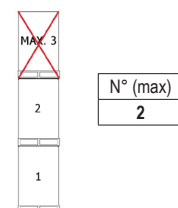

Puissance nominale	kW	9,3
Puissance réduite	kW	2,7
Puissance thermique introduite (max)	kW	10,51
Puissance utile à l'eau nominale	kW	-
Puissance utile à l'eau réduite	kW	-
Rendement nominal	%	89
Rendement réduit	%	93,9
Capacité de chauffe (min-max)	m³	65 - 223
CO à 13% O₂, nominal	%	0,009
CO à 13% O₂, réduit	%	0,021
Emissions CO (13% O₂) (min-max)	mg/Nm³	265 - 107
Emissions OGC (13% O₂) (min-max)	mg/Nm³	3,2 - 2,1
Emissions NOX (13% O₂) (min-max)	mg/Nm³	108 - 119
Contenu de poussières à 13% O₂ (min-max)	mg/Nm³	18 - 19
Capacité chaudière (H₂O)	l	-
Capacité réservoir	kg	11,5
Combustible		Pellet ø6
Consommation horaire (min-max)	kg/h	0,59 - 2,18
Autonomie (min-max)	h	5,3 - 19
Absorption électrique d'allumage (max)	W	346
Absorption électrique de travail (max)	W	113,7
Tension d'alimentation et fréquence	V - Hz	230 - 50
Dépression cheminée	Pa	11,8
Diamètre sortie fumées	mm	80
Diamètre prise d'air comburant	mm	60
Masse des fumées (min-max)	g/sec	2,8 - 5,7
Température des fumées en sortie (max)	°C	190
Poids net	kg	108
Poids brut	kg	121
Tuyau d'évacuation	voir	A
Prise d'air comburant	voir	B
Canalisation	voir	-
Canalisable jusqu'à	m	-

COMBINAISONS

7020007

Acier noir

EAN 8053859011972

PLUS

AIRTIGHT Chambre étanche

Télécommande **

Liaison thermostat externe

Intérieur en fonte

Wi-Fi (optionnel)

Brasero en fonte

Programmation journalière hebdomadaire

Easy start

Fonction Silent

Sortie fumée supérieure

** Pour le fonctionnement il faut 1 pile de type Lithium battery CR 2025.

Les piles usées contiennent des métaux nocifs pour l'environnement et doivent donc être éliminées séparément dans des bacs prévus à cet effet.

EMBALLAGE POËLE

L (cm)	H (cm)	P (cm)
80	75	70

VOLUME (m³)	0,42

ACCESSOIRES

	L (cm)	H (cm)	P (cm)
Wood	79	12	59

STOCKAGE

TRANSPORT

57 pcs