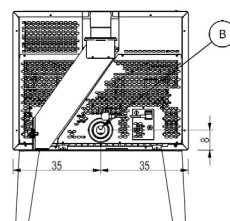

Puissance nominale	kW	9,3
Puissance réduite	kW	2,7
Puissance thermique introduite (max)	kW	10,51
Puissance utile à l'eau nominale	kW	-
Puissance utile à l'eau réduite	kW	-
Rendement nominal	%	89
Rendement réduit	%	93,9
Capacité de chauffe (min-max)	m³	65 - 223
CO à 13% O₂, nominal	%	0,009
CO à 13% O₂, réduit	%	0,021
Emissions CO (13% O₂) (min-max)	mg/Nm³	265 - 107
Emissions OGC (13% O₂) (min-max)	mg/Nm³	3,2 - 2,1
Emissions NOX (13% O₂) (min-max)	mg/Nm³	108 - 119
Contenu de poussières à 13% O₂ (min-max)	mg/Nm³	18 - 19
Capacité chaudière (H₂O)	l	-
Capacité réservoir	kg	11,5
Combustible		Pellet ø6
Consommation horaire (min-max)	kg/h	0,59 - 2,18
Autonomie (min-max)	h	5,3 - 19
Absorption électrique d'allumage (max)	W	346
Absorption électrique de travail (max)	W	113,7
Tension d'alimentation et fréquence	V - Hz	230 - 50
Dépression cheminée	Pa	11,8
Diamètre sortie fumées	mm	80
Diamètre prise d'air comburant	mm	60
Masse des fumées (min-max)	g/sec	2,8 - 5,7
Température des fumées en sortie (max)	°C	190
Poids net	kg	108
Poids brut	kg	121
Tuyau d'évacuation	voir	A
Prise d'air comburant	voir	B
Canalisation	voir	-
Canalisable jusqu'à	m	-