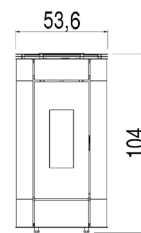

Potenza nominale	kW	11
Potenza ridotta	kW	3,3
Potenza al focolare (max)	kW	12,1
Potenza utile all'acqua nominale	kW	-
Potenza utile all'acqua ridotta	kW	-
Rendimento nominale	%	91
Rendimento ridotto	%	93,5
Volume riscaldabile (min-max)	m³	94 - 314
CO al 13% O₂, nominale	%	0,0022
CO al 13% O₂, ridotto	%	0,022
Emissioni CO (13% O₂) (min-max)	mg/Nm³	268 - 27
Emissioni OGC (13% O₂) (min-max)	mg/Nm³	7,0 - 2,0
Emissioni NOX (13% O₂) (min-max)	mg/Nm³	105 - 119
Contenuto di polveri al 13% O₂ (min-max)	mg/Nm³	11 - 14
Capacità caldaia (H₂O)	l	-
Capacità serbatoio	kg	22
Combustibile		Pellet ø6
Consumo orario (min-max)	kg/h	0,73 - 2,6
Autonomia (min-max)	h	8,5 - 30
Assorbimento elettrico in accensione (max)	W	360
Assorbimento elettrico in lavoro (max)	W	137,3
Tensione di alimentazione e frequenza	V - Hz	230 - 50
Depressione canna fumaria	Pa	10
Diametro scarico fumi	mm	80
Diametro ingresso aria comburente	mm	60
Massa fumi (min-max)	g/sec	3,7 - 7,1
Temperatura fumi in uscita (max)	°C	174
Peso netto	kg	98
Peso lordo	kg	108
Scarico fumi	vedi	A
Entrata aria comburente	vedi	B
Uscita canalizzazione	vedi	-
Canalizzabile sino a	m	-