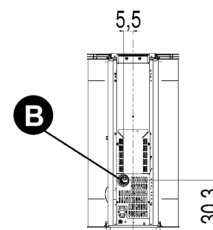

Potenza nominale	kW	11
Potenza ridotta	kW	3,3
Potenza al focolare (max)	kW	12,1
Potenza utile all'acqua nominale	kW	-
Potenza utile all'acqua ridotta	kW	-
Rendimento nominale	%	91
Rendimento ridotto	%	93,5
Volume riscaldabile (min-max)	m³	94 - 314
CO al 13% O₂, nominale	%	0,0022
CO al 13% O₂, ridotto	%	0,022
Emissioni CO (13% O₂) (min-max)	mg/Nm³	268 - 27
Emissioni OGC (13% O₂) (min-max)	mg/Nm³	7,0 - 2,0
Emissioni NOX (13% O₂) (min-max)	mg/Nm³	105 - 119
Contenuto di polveri al 13% O₂ (min-max)	mg/Nm³	11 - 14
Capacità caldaia (H₂O)	l	-
Capacità serbatoio	kg	22
Combustibile		Pellet ø6
Consumo orario (min-max)	kg/h	0,73 - 2,6
Autonomia (min-max)	h	8,5 - 30
Assorbimento elettrico in accensione (max)	W	360
Assorbimento elettrico in lavoro (max)	W	137,3
Tensione di alimentazione e frequenza	V - Hz	230 - 50
Depressione canna fumaria	Pa	10
Diametro scarico fumi	mm	80
Diametro ingresso aria comburente	mm	60
Massa fumi (min-max)	g/sec	3,7 - 7,1
Temperatura fumi in uscita (max)	°C	174
Peso netto	kg	98
Peso lordo	kg	108
Scarico fumi	vedi	A
Entrata aria comburente	vedi	B
Uscita canalizzazione	vedi	-
Canalizzabile sino a	m	-