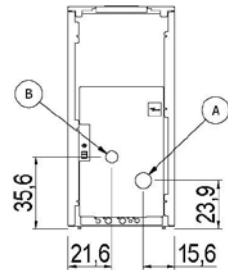

PELLET IDRO - Termostufe a pellet

CADEL

Potenza nominale	kW	24,2
Potenza ridotta	kW	4,4
Potenza al focolare (max)	kW	26
Potenza utile all'acqua nominale	kW	18,2
Potenza utile all'acqua ridotta	kW	2,3
Efficienza energetica stagionale	ηs [%]	89
Rendimento nominale	%	92,9
Rendimento ridotto	%	95,9
Volume riscaldabile (min-max)	m³	123 - 678
CO al 13% O₂ nominale	%	0,014
CO al 13% O₂ ridotto	%	0,017
Emissioni CO (13% O₂) (min-max)	mg/Nm³	209 - 169
Emissioni OGC (13% O₂) (min-max)	mg/Nm³	6 - 1
Emissioni NOX (13% O₂) (min-max)	mg/Nm³	100 - 92
Contenuto di polveri al 13% O₂ (min-max)	mg/Nm³	12
Capacità caldaia (H₂O)	l	12
Capacità serbatoio	kg	24
Combustibile		Pellet ø6
Consumo orario (min-max)	kg/h	1 - 5,4
Autonomia (min-max)	h	4 - 24
Assorbimento elettrico in accensione (max)	W	380
Assorbimento elettrico in lavoro (max)	W	126
Tensione di alimentazione e frequenza	V - Hz	230 - 50
Depressione canna fumaria	Pa	10
Massa fumi (min-max)	g/sec	5,4 - 14,2
Temperatura fumi in uscita (max)	°C	142
Peso netto	kg	136 - 167
Peso lordo	kg	157 - 188
Scarico fumi (A)	Ø mm	80
Entrata aria comburente (B)	Ø mm	50
Uscita canalizzazione (C)	Ø mm	-
Canalizzabile sino a	m	-