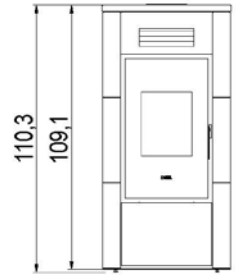

PELLET IDRO - Termostufe a pellet

CADEL

Potenza nominale	kW	24,2
Potenza ridotta	kW	4,4
Potenza al focolare (max)	kW	26
Potenza utile all'acqua nominale	kW	18,2
Potenza utile all'acqua ridotta	kW	2,3
Efficienza energetica stagionale	ηs [%]	89
Rendimento nominale	%	92,9
Rendimento ridotto	%	95,9
Volume riscaldabile (min-max)	m³	123 - 678
CO al 13% O₂ nominale	%	0,014
CO al 13% O₂ ridotto	%	0,017
Emissioni CO (13% O₂) (min-max)	mg/Nm³	209 - 169
Emissioni OGC (13% O₂) (min-max)	mg/Nm³	6 - 1
Emissioni NOX (13% O₂) (min-max)	mg/Nm³	100 - 92
Contenuto di polveri al 13% O₂ (min-max)	mg/Nm³	12
Capacità caldaia (H₂O)	l	12
Capacità serbatoio	kg	24
Combustibile		Pellet ø6
Consumo orario (min-max)	kg/h	1 - 5,4
Autonomia (min-max)	h	4 - 24
Assorbimento elettrico in accensione (max)	W	380
Assorbimento elettrico in lavoro (max)	W	126
Tensione di alimentazione e frequenza	V - Hz	230 - 50
Depressione canna fumaria	Pa	10
Massa fumi (min-max)	g/sec	5,4 - 14,2
Temperatura fumi in uscita (max)	°C	142
Peso netto	kg	136 - 167
Peso lordo	kg	157 - 188
Scarico fumi (A)	Ø mm	80
Entrata aria comburente (B)	Ø mm	50
Uscita canalizzazione (C)	Ø mm	-
Canalizzabile sino a	m	-