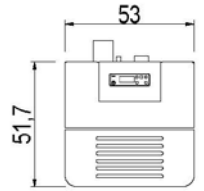

PELLET IDRO - Termostufe a pellet

CADEL

Potenza nominale	kW	24,2
Potenza ridotta	kW	4,4
Potenza al focolare (max)	kW	26
Potenza utile all'acqua nominale	kW	18,2
Potenza utile all'acqua ridotta	kW	2,3
Efficienza energetica stagionale	ηs [%]	89
Rendimento nominale	%	92,9
Rendimento ridotto	%	95,9
Volume riscaldabile (min-max)	m³	123 - 678
CO al 13% O₂ nominale	%	0,014
CO al 13% O₂ ridotto	%	0,017
Emissioni CO (13% O₂) (min-max)	mg/Nm³	209 - 169
Emissioni OGC (13% O₂) (min-max)	mg/Nm³	6 - 1
Emissioni NOX (13% O₂) (min-max)	mg/Nm³	100 - 92
Contenuto di polveri al 13% O₂ (min-max)	mg/Nm³	12
Capacità caldaia (H₂O)	l	12
Capacità serbatoio	kg	24
Combustibile		Pellet ø6
Consumo orario (min-max)	kg/h	1 - 5,4
Autonomia (min-max)	h	4 - 24
Assorbimento elettrico in accensione (max)	W	380
Assorbimento elettrico in lavoro (max)	W	126
Tensione di alimentazione e frequenza	V - Hz	230 - 50
Depressione canna fumaria	Pa	10
Massa fumi (min-max)	g/sec	5,4 - 14,2
Temperatura fumi in uscita (max)	°C	142
Peso netto	kg	136 - 167
Peso lordo	kg	157 - 188
Scarico fumi (A)	Ø mm	80
Entrata aria comburente (B)	Ø mm	50
Uscita canalizzazione (C)	Ø mm	-
Canalizzabile sino a	m	-