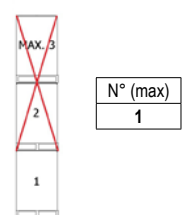

STOCCAGGIO