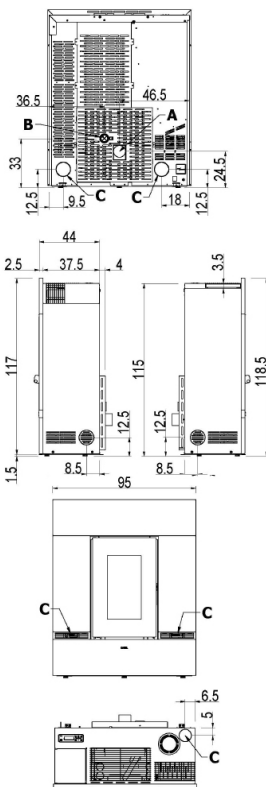

PELLET AIR PLUS - Pelletkachels

Nominaal vermogen	kW	14
Beperkt vermogen	kW	3,8
Ingevoerd thermisch vermogen (max)	kW	15,7
Nominaal nuttig vermogen met water	kW	-
Beperkt nuttig vermogen met water	kW	-
Seizoensgebonden energie-efficiëntie	ηs [%]	85
Nominaal rendement	%	89
Beperkt rendement	%	93,5
Verwarmbaar volume (min-max)	m³	108 - 399
CO bij 13% O₂ nominaal	%	0,0197
CO bij 13% O₂ beperkt	%	0,0149
Onderwerpen CO (13% O₂) (min-max)	mg/Nm³	186 - 247
Onderwerpen OGC (13% O₂) (min-max)	mg/Nm³	3,0 - 3,0
Onderwerpen NOX (13% O₂) (min-max)	mg/Nm³	109 - 114
Stofgehalte bij 13% O₂ (min-max)	mg/Nm³	19 - 15
Capaciteit van de ketel (H₂O)	l	-
Capaciteit voorraadbak	kg	23
Brandstof		Pellet ø6
Verbruik per uur (min-max)	kg/h	0,86 - 3,5
Autonomie (min-max)	h	7 - 27
Elektrische opname bij inschakeling (max)	W	360
Elektrische opname tijdens de werking (max)	W	153
Voedingsspanning en frequentie	V - Hz	230 - 50
Onderdruk rookkanaal	Pa	13
Massa rookgassen (min-max)	g/sec	3,9 - 9,2
Temperatuur rookgassen bij uitgang (max)	°C	210
Nettogewicht	kg	165 - 195
Brutogewicht	kg	181 - 211
Rookgassenafvoer (A)	Ø mm	80
Inlaat verbrandingslucht (B)	Ø mm	130
Uitgang kanalisering (C)	Ø mm	80
Kanaliseerbaar tot	m	6