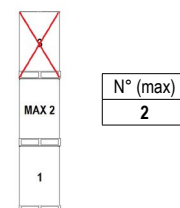

MITHOS PLUS 14 UP TWIN

CADEL

Certificate model name: MITHOS3 PLUS 14

PELLET AIR PLUS - Pelletkachels

Nominaal vermogen	kW	14
Beperkt vermogen	kW	3,8
Ingevoerd thermisch vermogen (max)	kW	15,7
Nominaal nuttig vermogen met water	kW	-
Beperkt nuttig vermogen met water	kW	-
Seizoensgebonden energie-efficiëntie	ηs [%]	85
Nominaal rendement	%	89
Beperkt rendement	%	93,5
Verwarmbaar volume (min-max)	m³	108 - 399
CO bij 13% O₂ nominaal	%	0,0197
CO bij 13% O₂ beperkt	%	0,0149
Onderwerpen CO (13% O₂) (min-max)	mg/Nm³	186 - 247
Onderwerpen OGC (13% O₂) (min-max)	mg/Nm³	3,0 - 3,0
Onderwerpen NOX (13% O₂) (min-max)	mg/Nm³	109 - 114
Stofgehalte bij 13% O₂ (min-max)	mg/Nm³	19 - 15
Capaciteit van de ketel (H₂O)	l	-
Capaciteit voorraadbak	kg	23
Brandstof		Pellet ø6
Verbruik per uur (min-max)	kg/h	0,86 - 3,5
Autonomie (min-max)	h	7 - 27
Elektrische opname bij inschakeling (max)	W	360
Elektrische opname tijdens de werking (max)	W	153
Voedingsspanning en frequentie	V - Hz	230 - 50
Onderdruk rookkanaal	Pa	13
Massa rookgassen (min-max)	g/sec	3,9 - 9,2
Temperatuur rookgassen bij uitgang (max)	°C	210
Nettogewicht	kg	165 - 195
Brutogewicht	kg	181 - 211
Rookgassenafvoer (A)	Ø mm	80
Inlaat verbrandingslucht (B)	Ø mm	130
Uitgang kanalisering (C)	Ø mm	80
Kanaliseerbaar tot	m	6

COMBINATIES

7022211	Metaal wit	EAN 8053859017233
7022212	Metaal rood	EAN 8053859017240
7022213	Metaal antraciet	EAN 8053859017257
7022214	Metaal light bronze	EAN 8053859017264
7022215	Metaal titanium	EAN 8053859017288
7022216	Steen serpentijn	EAN 8053859017295

OPTIONAL:

5020001	Kit Bocht 90°	EAN 8053859012474

PLUS

Geïntegreerde
concentrische uitlaat
(80-130 mm)

Vuurpot in gietijzer

Comfort mode

Aansluiting externe
thermostaat

Rookgassenafvoer
bovenaan

Gietijzeren deur

Binnenkant in
gietijzer