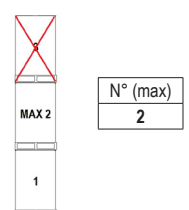

ATENA PLUS 14

PELLET AIR PLUS - Pelletkachels

CADEL

Certificate model name : ATENA3 PLUS 14

Nominaal vermogen	kW	14
Beperkt vermogen	kW	3,8
Ingevoerd thermisch vermogen (max)	kW	15,7
Nominaal nuttig vermogen met water	kW	-
Beperkt nuttig vermogen met water	kW	-
Seizoensgebonden energie-efficiëntie	ηs [%]	85
Nominaal rendement	%	89
Beperkt rendement	%	93,5
Verwarmbaar volume (min-max)	m³	108 - 399
CO bij 13% O₂, nominaal	%	0,0197
CO bij 13% O₂, beperkt	%	0,0149
Onderwerpen CO (13% O₂) (min-max)	mg/Nm³	186 - 247
Onderwerpen OGC (13% O₂) (min-max)	mg/Nm³	3,0 - 3,0
Onderwerpen NOX (13% O₂) (min-max)	mg/Nm³	109 - 114
Stofgehalte bij 13% O₂ (min-max)	mg/Nm³	19 - 15
Capaciteit van de ketel (H₂O)	l	-
Capaciteit voorraadbak	kg	23
Brandstof		Pellet ø6
Verbruik per uur (min-max)	kg/h	0,86 - 3,5
Autonomie (min-max)	h	7 - 27
Elektrische opname bij inschakeling (max)	W	360
Elektrische opname tijdens de werking (max)	W	153
Voedingsspanning en frequentie	V - Hz	230 - 50
Onderdruk rookkanaal	Pa	13
Massa rookgassen (min-max)	g/sec	3,9 - 9,2
Temperatuur rookgassen bij uitgang (max)	°C	210
Nettogewicht	kg	152 - 160
Brutogewicht	kg	162 - 170
Rookgasenafoer (A)	Ø mm	80
Inlaat verbrandingslucht (B)	Ø mm	60
Uitgang kanalisering (C)	Ø mm	80
Kanaliseerbaar tot	m	6

COMBINATIES

7022181	Majolica ivoor	EAN 8053859016939
7022180	Majolica wit	EAN 8053859016922
7022182	Majolica rood	EAN 8053859016946
7022187	Metaal antraciet	EAN 8053859016991
7022184	Metaal ivoor	EAN 8053859016960
7022183	Metaal wit	EAN 8053859016953
7022186	Metaal rood	EAN 8053859016984
7022185	Metaal titanium	EAN 8053859016977

OPTIONAL

5020003	Kit kanalisering boven en achter	EAN 8053859012573
5020004	Kit concentrische buis boven	EAN 8053859012580

PLUS

Vuurpot in gietijzer

Hermetisch gesloten kamer