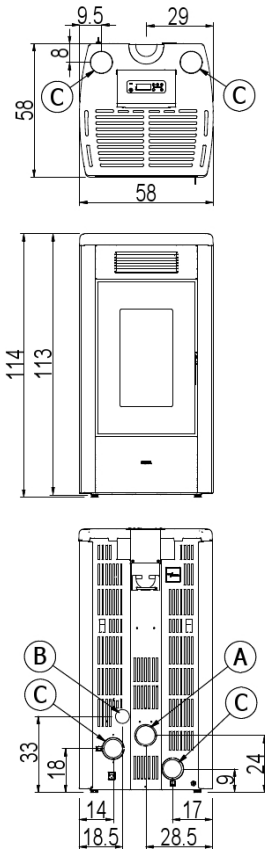

Nominaal vermogen	kW	14
Beperkt vermogen	kW	3,8
Ingevoerd thermisch vermogen (max)	kW	15,7
Nominaal nuttig vermogen met water	kW	-
Beperkt nuttig vermogen met water	kW	-
Seizoensgebonden energie-efficiëntie	ηs [%]	85
Nominaal rendement	%	89
Beperkt rendement	%	93,5
Verwarmbaar volume (min-max)	m³	108 - 399
CO bij 13% O₂, nominaal	%	0,0197
CO bij 13% O₂, beperkt	%	0,0149
Onderwerpen CO (13% O₂) (min-max)	mg/Nm³	186 - 247
Onderwerpen OGC (13% O₂) (min-max)	mg/Nm³	3,0 - 3,0
Onderwerpen NOX (13% O₂) (min-max)	mg/Nm³	109 - 114
Stofgehalte bij 13% O₂ (min-max)	mg/Nm³	19 - 15
Capaciteit van de ketel (H₂O)	l	-
Capaciteit voorraadbak	kg	23
Brandstof		Pellet ø6
Verbruik per uur (min-max)	kg/h	0,86 - 3,5
Autonomie (min-max)	h	7 - 27
Elektrische opname bij inschakeling (max)	W	360
Elektrische opname tijdens de werking (max)	W	153
Voedingsspanning en frequentie	V - Hz	230 - 50
Onderdruk rookkanaal	Pa	13
Massa rookgassen (min-max)	g/sec	3,9 - 9,2
Temperatuur rookgassen bij uitgang (max)	°C	210
Nettogewicht	kg	152 - 160
Brutogewicht	kg	162 - 170
Rookgasenafoer (A)	Ø mm	80
Inlaat verbrandingslucht (B)	Ø mm	60
Uitgang kanalisering (C)	Ø mm	80
Kanaliseerbaar tot	m	6