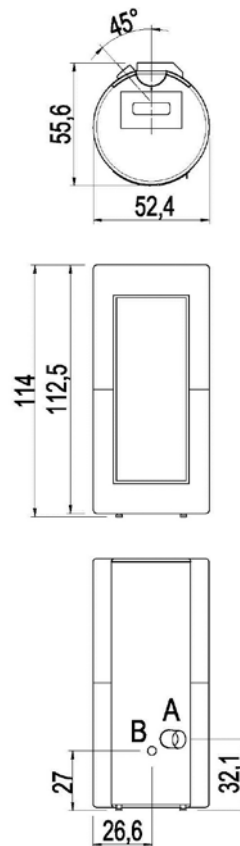

PELLET AIR - Poêles à granulés

CADEL

Puissance nominale	kW	9,1
Puissance réduite	kW	2,4
Puissance thermique introduite (max)	kW	10,3
Puissance utile à l'eau nominale	kW	-
Puissance utile à l'eau réduite	kW	-
Efficacité énergétique saisonnière	ηs [%]	85
Rendement nominal	%	88,7
Rendement réduit	%	92,9
Capacité de chauffe (min-max)	m³	68 - 259
CO à 13% O₂ nominal	%	0,005
CO à 13% O₂ réduit	%	0,022
Emissions CO (13% O₂) (min-max)	mg/Nm³	274 - 63
Emissions OGC (13% O₂) (min-max)	mg/Nm³	3,9 - 2,1
Emissions NOX (13% O₂) (min-max)	mg/Nm³	104 - 139
Contenu de poussières à 13% O₂ (min-max)	mg/Nm³	19,3 - 12,1
Capacité chaudière (H₂O)	l	-
Capacité réservoir	kg	17
Combustible		Pellet ø6
Consommation horaire (min-max)	kg/h	0,53 - 2,12
Autonomie (min-max)	h	8 - 32,1
Absorption électrique d'allumage (max)	W	346
Absorption électrique de travail (max)	W	77
Tension d'alimentation et fréquence	V - Hz	230 - 50
Dépression cheminée	Pa	11,6
Masse des fumées (min-max)	g/sec	2,2 - 5,0
Température des fumées en sortie (max)	°C	204,6
Poids net	kg	85,3
Poids brut	kg	95,3
Tuyau d'évacuation (A)	Ø mm	80
Prise d'air comburant (B)	Ø mm	60
Canalisation (C)	Ø mm	-
Canalisable jusqu'à	m	-